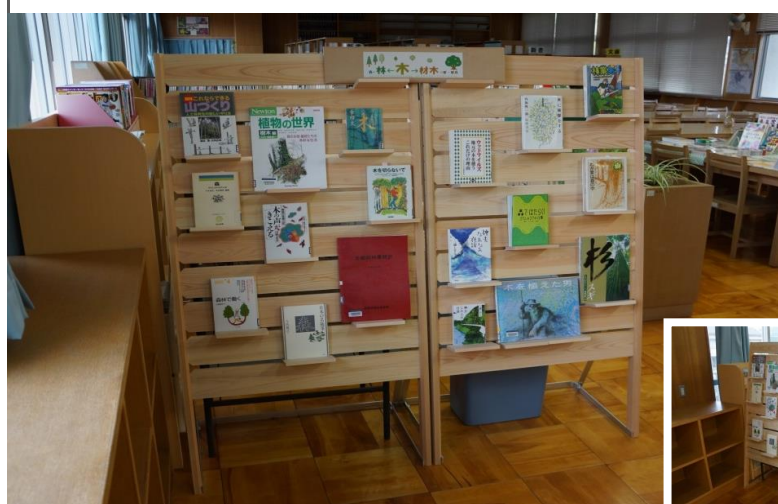

森のブランコ 木製ブランコ

規格 / SY1112-Y (w1100×h1200)
 素材 / 主要材>桧ロータリー材 φ80
 側面材>杉板材 t15
 ブランコ座面>桧1mR材 t25
 アルミFB t4
 ビニロンロープφ16、アイナット

コメント / 子供が保持しやすく、摩擦に強く伸縮率の少ないビニロンロープの16mmを採用。丸棒のジョイント部は森のパッケージでも使用しているFRP部品を、座面は1mR形状の桧材を使っています。(対象年齢は2才~小学校低学年)

森のサイクルラック 自転車用木製ラック

規格 / CR1711-R (w1700×h1100)
 素材 / 主要材>桧ロータリー材 φ80
 側面材>杉板材 t15
 FRPジョイント部材

コメント / 森のブランコと同形状の自転車用ラックです。サイクリング人気は全国的に広がっており、地元材をおしゃれに使えるとの評判もいただいています。

Eメイクボード 木製展示ボード

規格 / EMB8014CY (w800×h1400)
 素材 / ボード部>桧板材(無節) t15
 柱部>桧角材(無節) 25×45
 背面控え部>アルミFB t4
 スライドテーブル部>桧板材(無節) t15